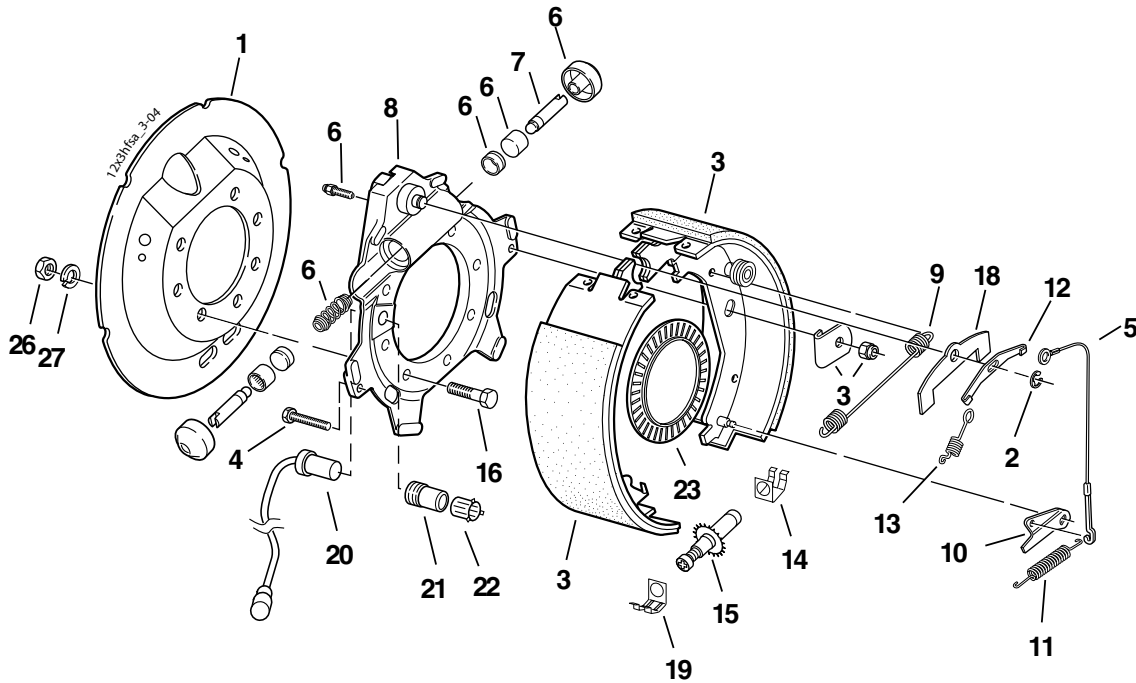

# Hydraulic Brake Parts

Item	Description	Qty Per Brake	12¼" x 3⅜" 9K, 10K GD, 13G Part No.	12¼" x 4" 10K, 13D Part No.	12¼" x 5" 12K Part No.	12¼" x 5" 15K Part No.
1	Dust Cover	1	036-115-21	036-115-22	036-115-23	036-115-23
2	Retainer	1	069-053-00	069-053-00	069-053-00	069-053-00
3	LH Shoe & Lining Kit Contains:	1	K71-165-00	K71-167-00	K71-169-00	K71-169-00
	LH Primary	1	040-199-01	040-197-01	040-195-01	040-195-01
	LH Secondary	1	040-199-02	040-197-02	040-195-02	040-195-02
	Hold Down Washer	2	005-107-00	005-107-00	005-107-00	005-107-00
	Hold Down Locknut	2	006-086-00	006-086-00	006-086-00	006-086-00
3	RH Shoe & Lining Kit Contains:	1	K71-166-00	K71-168-00	K71-170-00	K71-170-00
	RH Primary	1	040-200-01	040-198-01	040-196-01	040-196-01
	RH Secondary	1	040-200-02	040-198-02	040-196-02	040-196-02
	Hold Down Washer	2	005-107-00	005-107-00	005-107-00	005-107-00
	Hold Down Locknut	2	006-086-00	006-086-00	006-086-00	006-086-00
4	Show Hold Down Screw	2	007-113-00	007-113-00	007-113-00	007-113-00
5	Adjuster Cable	1	071-462-00	071-462-00	071-462-00	071-462-00
6	Wheel Cylinder Kit Contains:	1	K71-081-00	K71-081-00	K71-081-00	K71-082-00
	Cylinder Spring	1	046-128-00	046-128-00	046-128-00	046-129-00
	Cylinder Boot	2	054-032-00	054-032-00	054-032-00	054-032-00
	Cylinder Piston	2	054-038-00	054-038-00	054-038-00	054-030-00
	Cylinder Cup	2	054-086-00	054-086-00	054-086-00	054-087-00
	Bleeder Screw	1	054-035-00	054-035-00	054-035-00	054-035-00
7	Cylinder Push Rod	2	054-033-00	054-033-00	054-033-00	054-033-00
8	Spider Assembly	1	036-063-06	036-063-06	036-063-06	036-063-04
9	Retractor Spring	1	046-087-00	046-087-00	046-087-00	046-087-00
10	LH Adjuster Lever	1	071-464-00	071-464-00	071-464-00	071-464-00
	RH Adjuster Lever	1	071-463-00	071-463-00	071-463-00	071-463-00
11	LH Adjuster Lever Spring (blue)	1	046-135-00	046-135-00	046-135-00	046-135-00
	RH Adjuster Lever Spring (black)	1	046-134-00	046-134-00	046-134-00	046-134-00
12	Cable Attachment Bracket FSA	1	071-456-00	071-456-00	071-456-00	071-456-00
13	Extension Spring	1	046-131-01	046-131-01	046-131-01	046-131-01
14	Adjuster Clip (barrel end)	1	046-133-00	046-133-00	046-133-00	046-133-00
15	LH Adjuster Assembly	1	048-019-00	048-019-00	048-019-00	048-019-00
	RH Adjuster Assembly	1	048-020-00	048-020-00	048-020-00	048-020-00
16	Brake Mounting Bolt	7	007-116-00	007-116-00	007-116-00	007-116-00
18	Piston Stop	1	034-062-00	034-062-00	034-062-00	034-062-00
19	Adjuster Clip (thread end)	1	046-132-00	046-132-00	046-132-00	046-132-00
26	Brake Mounting Nut	7	006-017-00	006-017-00	006-017-00	006-017-00
27	Lockwasher	7	005-008-00	005-008-00	005-008-00	005-008-00
Optional ABS Parts:						
20	ABS Sensor (straight)	1	097-004-00	097-004-00	097-004-00	097-004-00
21	ABS Sensor Mounting Block	1	024-204-00	024-204-00	024-204-00	024-204-00
22	ABS Sensor Retaining Clip	1	097-002-00	097-002-00	097-002-00	097-002-00
23	ABS Tone Ring in Drum	1	024-203-00	024-203-00	024-203-00	024-203-00